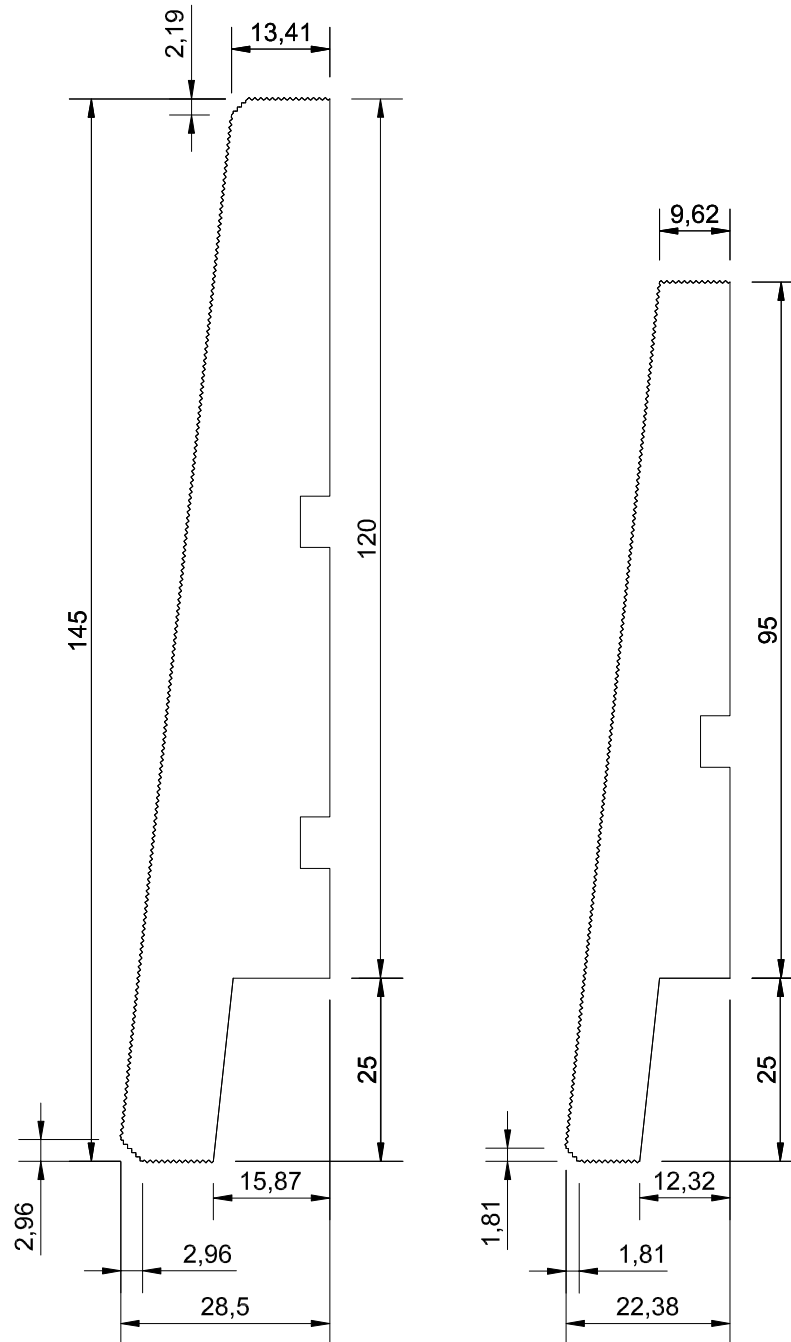

SW 03 Klink-profil
Se også ud for profilet.
21x145 mm: Godkendt til klasse 2
17x120 mm: Ikke godkendt.

Dato:
13.11.17

21x145 mm: Overholder kravet til klasse 2
beklædning uden begrænsning til
bagved liggende hulrum.

17x120 mm: **Ikke** godkendt som kl 2 beklædning