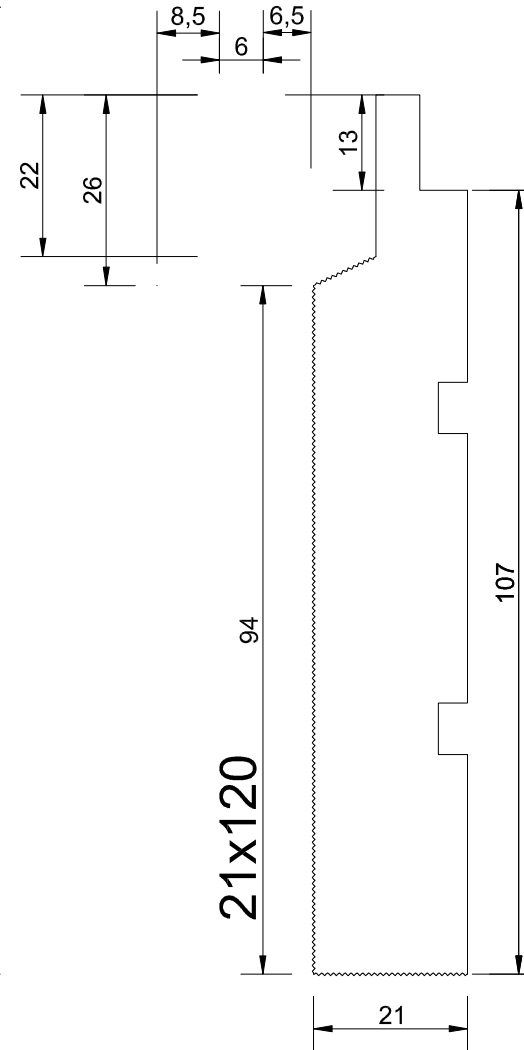

SW 06 Under-stern
Overholder kravet til klasse 2
beklædning uden begrænsning til
bagved liggende hulrum.

Dato:
13.11.17