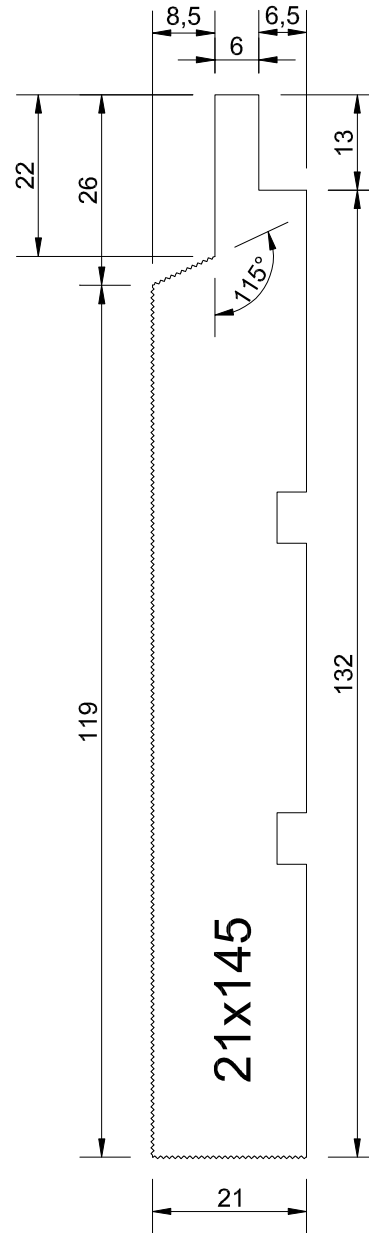

SW 06 Under-stern
Overholder kravet til klasse 2
beklædning uden begrænsning til
bagved liggende hulrum.

Dato:
13.11.17