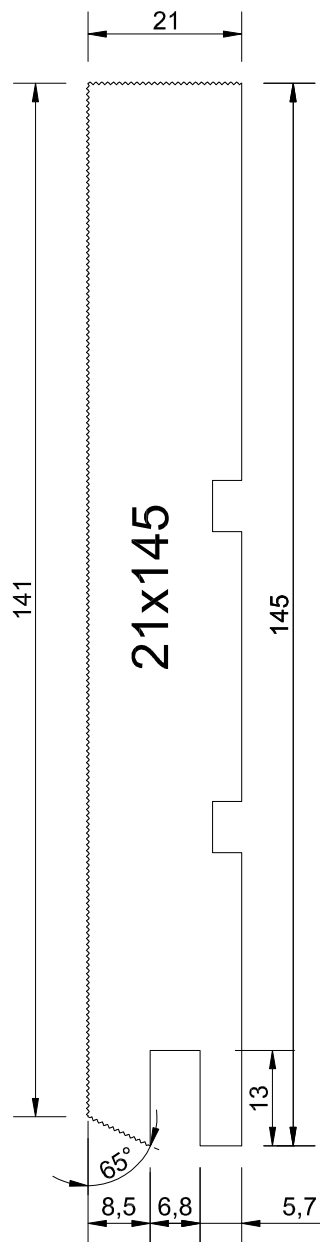

SW 06 Over-stern
Overholder kravet til klasse 2
beklædning uden begrænsning til
bagved liggende hulrum.

Dato:
13.11.17

SW 06 Under-stern
Overholder kravet til klasse 2
beklædning uden begrænsning til
bagved liggende hulrum.

Dato:
13.11.17

SW 06 Mellem-stern
Overholder kravet til klasse 2
beklædning uden begrænsning til
bagved liggende hulrum.

Dato:
13.11.17