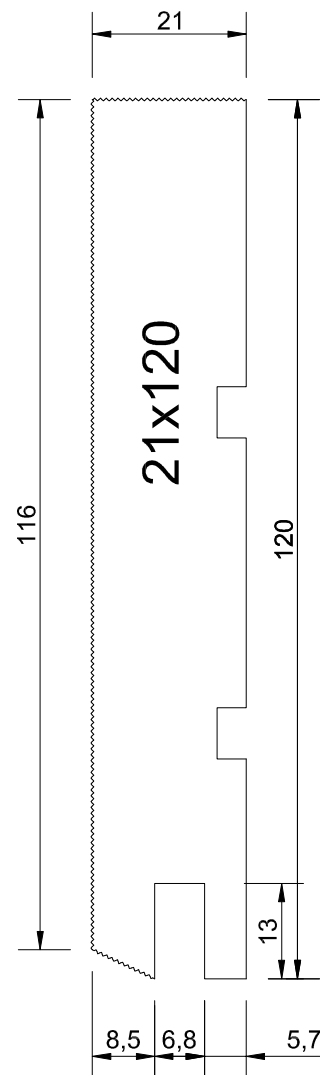

SW 06 Over-stern
Overholder kravet til klasse 2
beklædning uden begrænsning til
bagved liggende hulrum.

Dato:
13.11.17

SW 06 Under-stern
Overholder kravet til klasse 2
beklædning uden begrænsning til
bagved liggende hulrum.