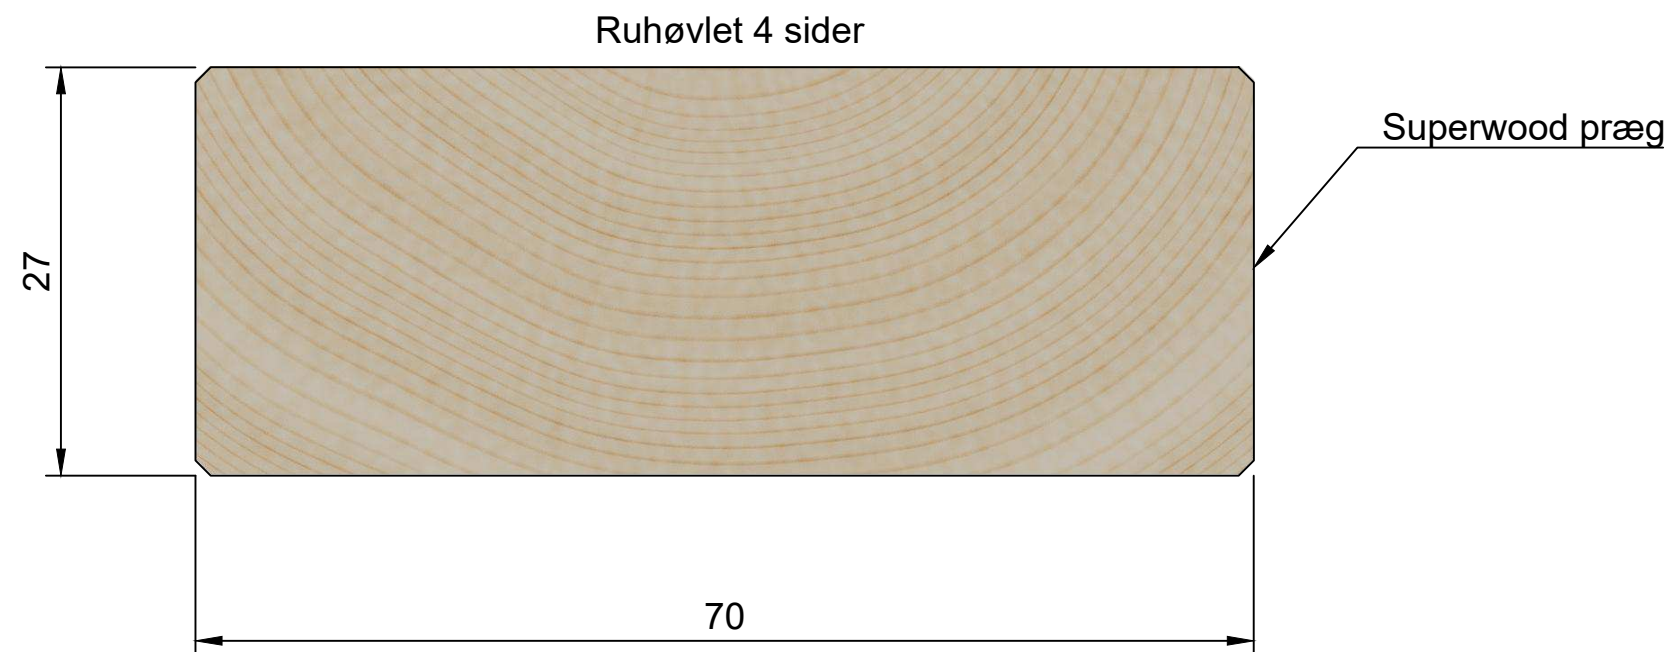

Brandkrav: D-s2,d0 (Se iøvrigt DoP).		Titel: SW04 Ruhøvlet 27x70mm, Salg	
Tegner:	Dato 05-11-2020	Godkendt af:	Godkendt dato:
Rev.	Rev. dato	Note: Alle må er i mm. Tegningen er ikke målfast	Sheet 1/1