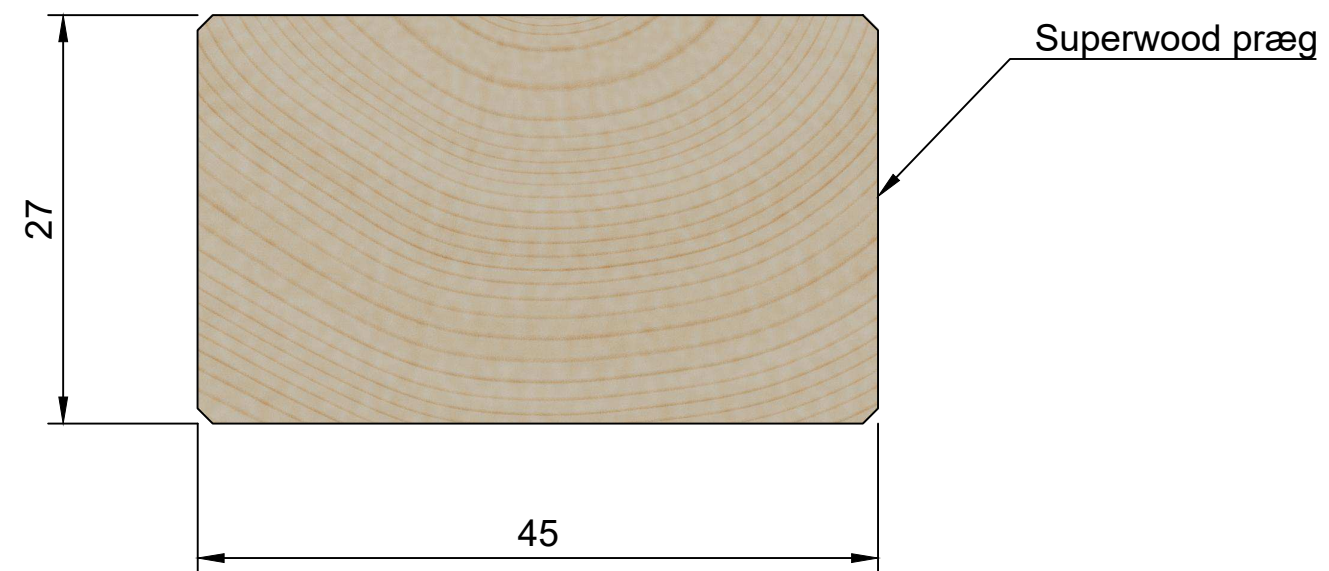

Ruhøvlet 4 sider

Brandkrav: D-s2,d0 (Se iøvrigt DoP).		Titel: SW04 Ruhøvlet 27x45mm, Salg	
Tegner:	Dato 04-11-2020	Godkendt af:	Godkendt dato:
Rev.	Rev. dato	Note: Alle mål er i mm. Tegningen er ikke målfast	Sheet 1/1