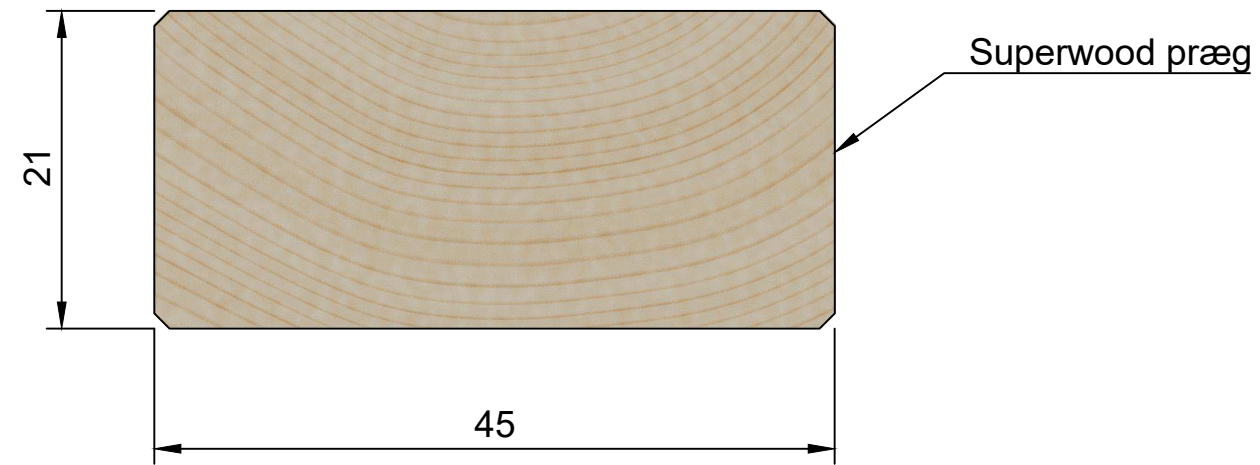

Ruhøvlet 4 sider

| | | | |
|---|--------------------|--|----------------|
| Brandkrav: D-s2,d0 (Se iøvrigt DoP). | | Titel: SW04 Ruhøvlet 21x45mm, Salg | |
| Tegner: | Dato 03-11-2020 | Godkendt af: | Godkendt dato: |
| Rev. | Rev. dato | Note: Alle mål er i mm. Tegningen er ikke målfast | Sheet 1/1 |

Ruhøvlet 4 sider

| | | | |
|---|--------------------|--|----------------|
| Brandkrav: D-s2,d0 (Se iverigt DoP). | | Titel: SW04 Ruhøvlet 21x70mm, Salg | |
| Tegner: | Dato 03-11-2020 | Godkendt af: | Godkendt dato: |
| Rev. | Rev. dato | Note: Alle mål er i mm. Tegningen er ikke målfast | Sheet 1/1 |

Ruhøvlet 4 sider

| | | | |
|---|--------------------|--|----------------|
| Brandkrav: D-s2,d0 (Se iøvrigt DoP). | | Titel: SW04 Ruhøvlet 21x95mm, Salg | |
| Tegner: | Dato 03-11-2020 | Godkendt af: | Godkendt dato: |
| Rev. | Rev. dato | Note: Alle mål er i mm. Tegningen er ikke målfast | Sheet 1/1 |