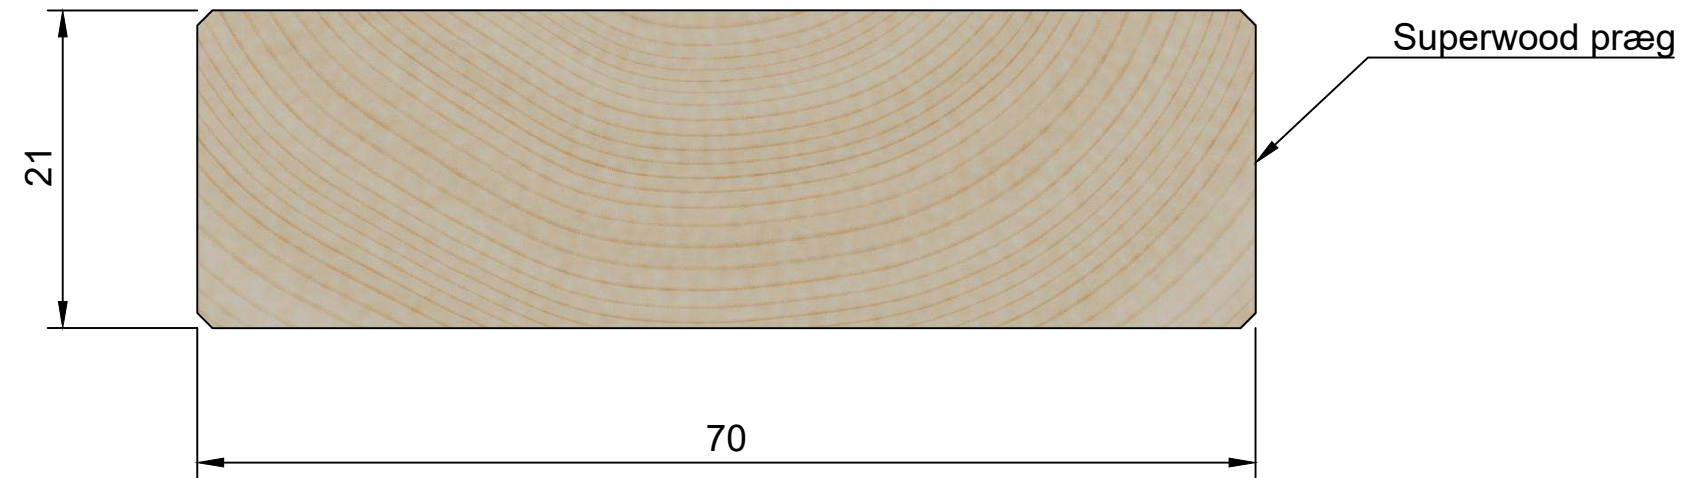

Ruhøvlet 4 sider

| | | | |
|---|--------------------|--|----------------|
| Brandkrav: D-s2,d0 (Se iøvrigt DoP). | | Titel: SW04 Ruhøvlet 21x45mm, Salg | |
| Tegner: | Dato 03-11-2020 | Godkendt af: | Godkendt dato: |
| Rev. | Rev. dato | Note: Alle mål er i mm. Tegningen er ikke målfast | Sheet 1/1 |

Ruhøvlet 4 sider

| | | | |
|---|--------------------|--|----------------|
| Brandkrav: D-s2,d0 (Se iverigt DoP). | | Titel: SW04 Ruhøvlet 21x70mm, Salg | |
| Tegner: | Dato 03-11-2020 | Godkendt af: | Godkendt dato: |
| Rev. | Rev. dato | Note: Alle mål er i mm. Tegningen er ikke målfast | Sheet 1/1 |

Ruhøvlet 4 sider

| | | | |
|---|--------------------|--|----------------|
| Brandkrav: D-s2,d0 (Se iøvrigt DoP). | | Titel: SW04 Ruhøvlet 21x95mm, Salg | |
| Tegner: | Dato 03-11-2020 | Godkendt af: | Godkendt dato: |
| Rev. | Rev. dato | Note: Alle mål er i mm. Tegningen er ikke målfast | Sheet 1/1 |