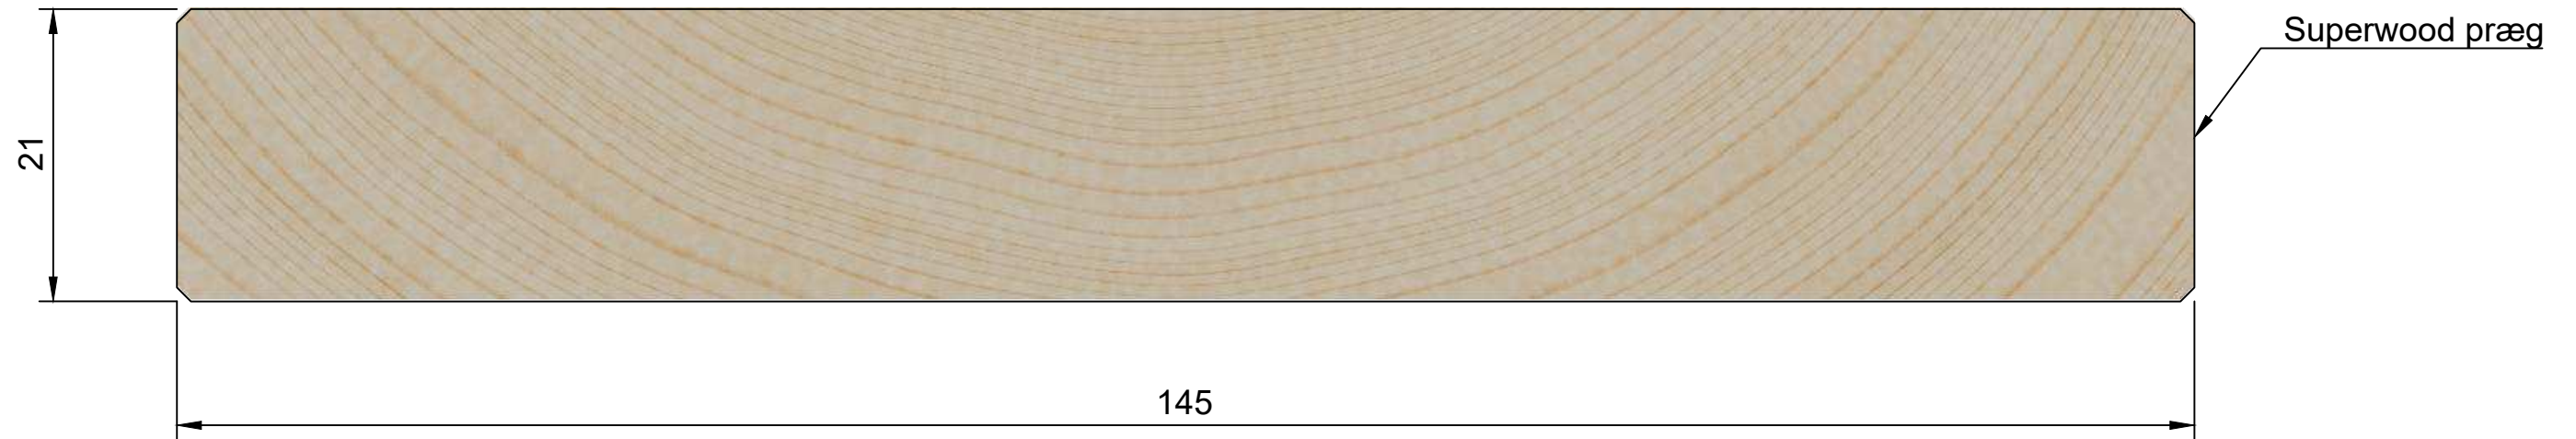

Ruhøvlet 4 sider

Brandkrav: D-s2,d0 (Se iøvrigt DoP).		Titel: SW04 Ruhøvlet 21x145mm, Salg	
Tegner:	Dato 03-11-2020	Godkendt af:	Godkendt dato:
Rev.	Rev. dato	Note: Alle mål er i mm. Tegningen er ikke målfast	Sheet 1/1