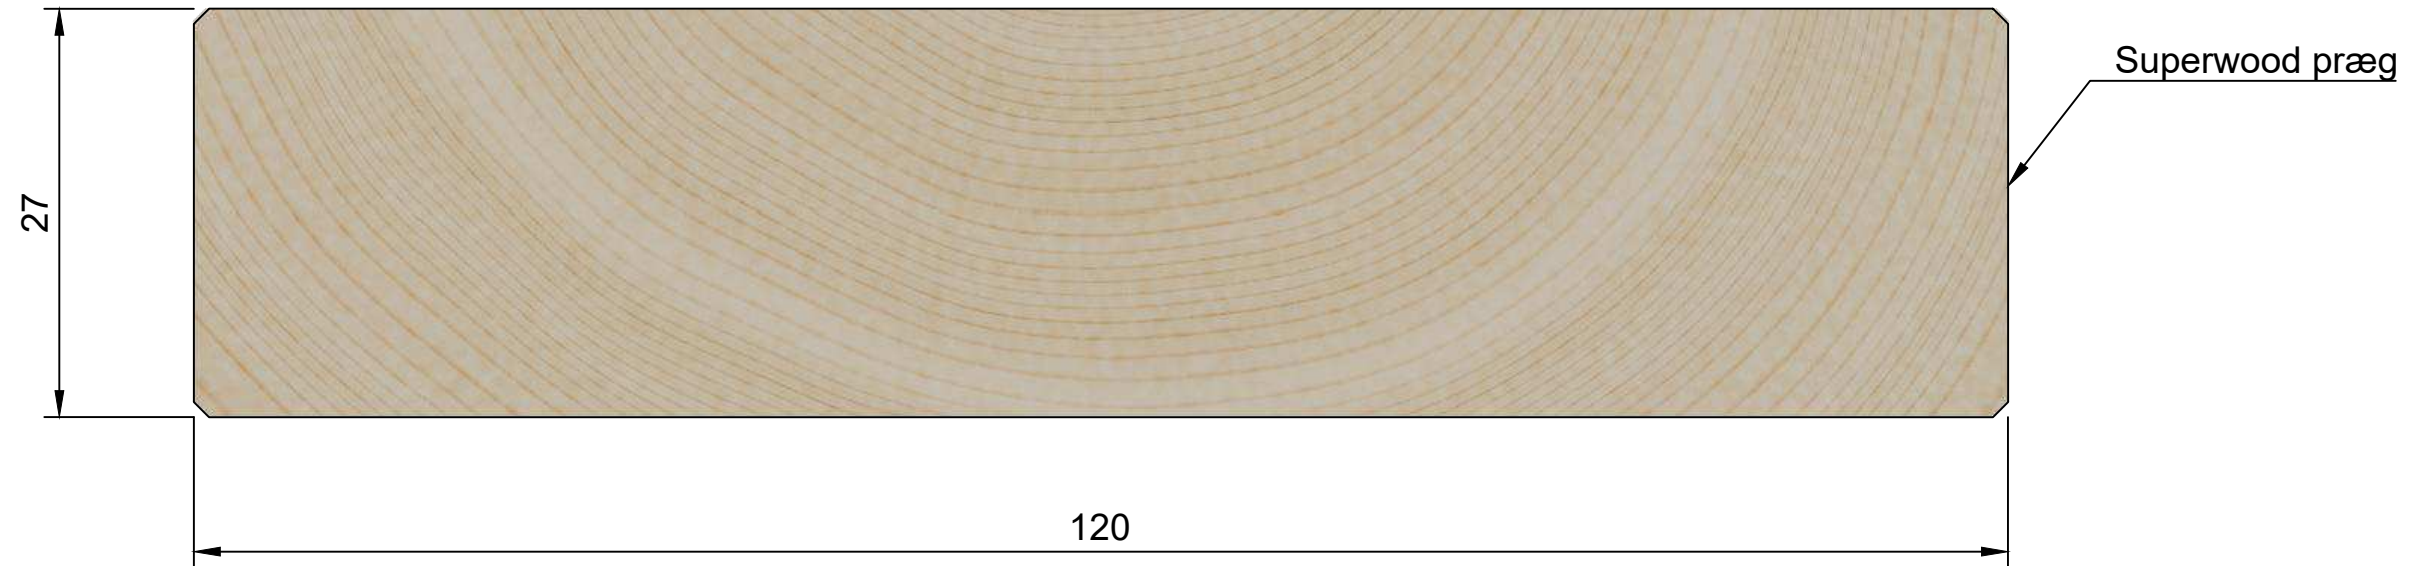

Ruhøvlet 4 sider

Brandkrav: D-s2,d0 (Se iøvrigt DoP).		Titel: SW04 Ruhøvlet 27x120mm, Salg	
Tegner:	Dato 05-11-2020	Godkendt af:	Godkendt dato:
Rev.	Rev. dato	Note: Alle mål er i mm. Tegningen er ikke målfast	Sheet 1/1