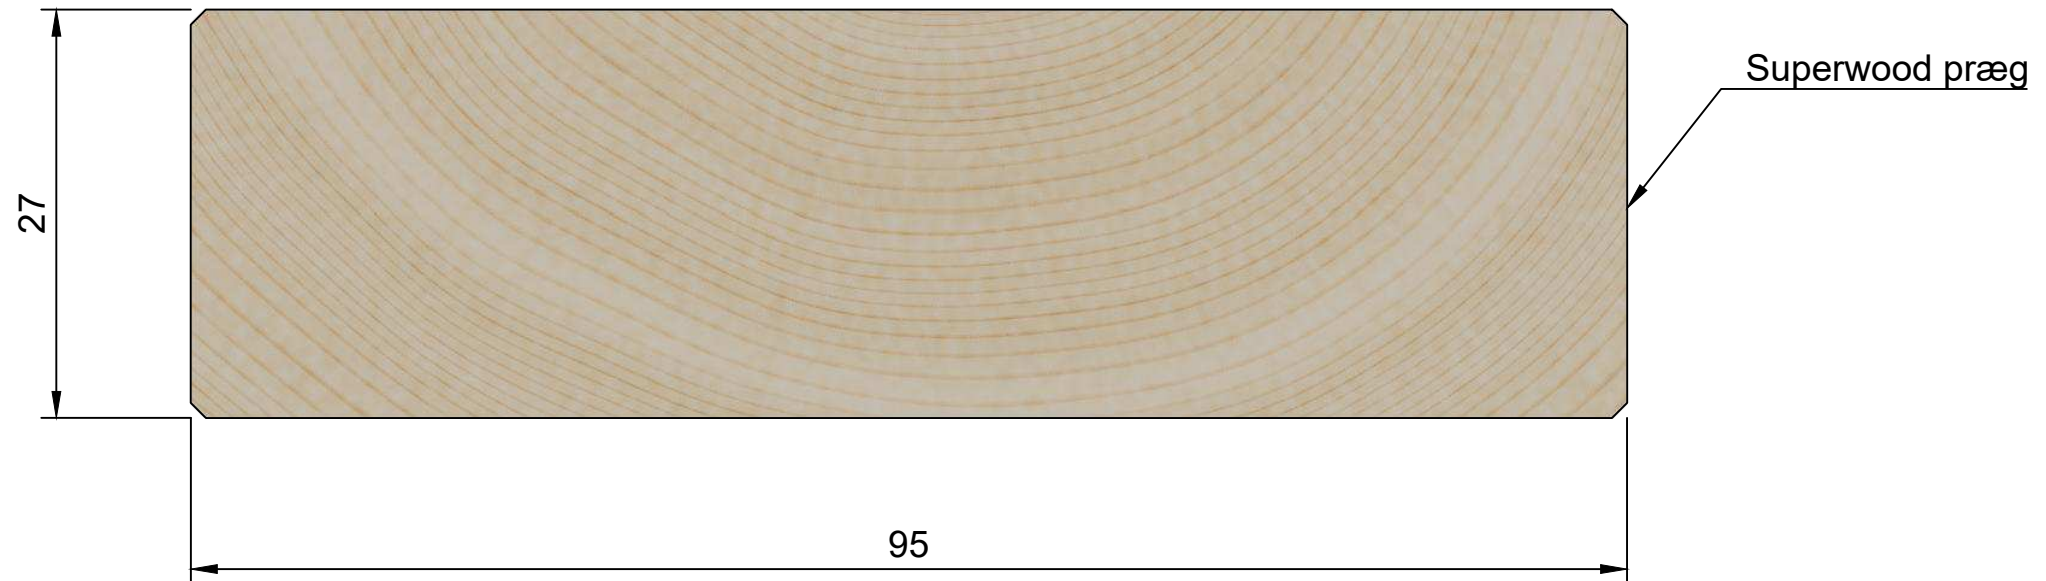

Ruhøvlet 4 sider

Brandkrav: D-s2,d0 (Se iverigt DoP).		Titel: SW04 Ruhøvlet 27x95mm, Salg	
Tegner:	Dato 05-11-2020	Godkendt af:	Godkendt dato:
Rev.	Rev. dato	Note: Alle mål er i mm. Tegningen er ikke målfast	Sheet 1/1