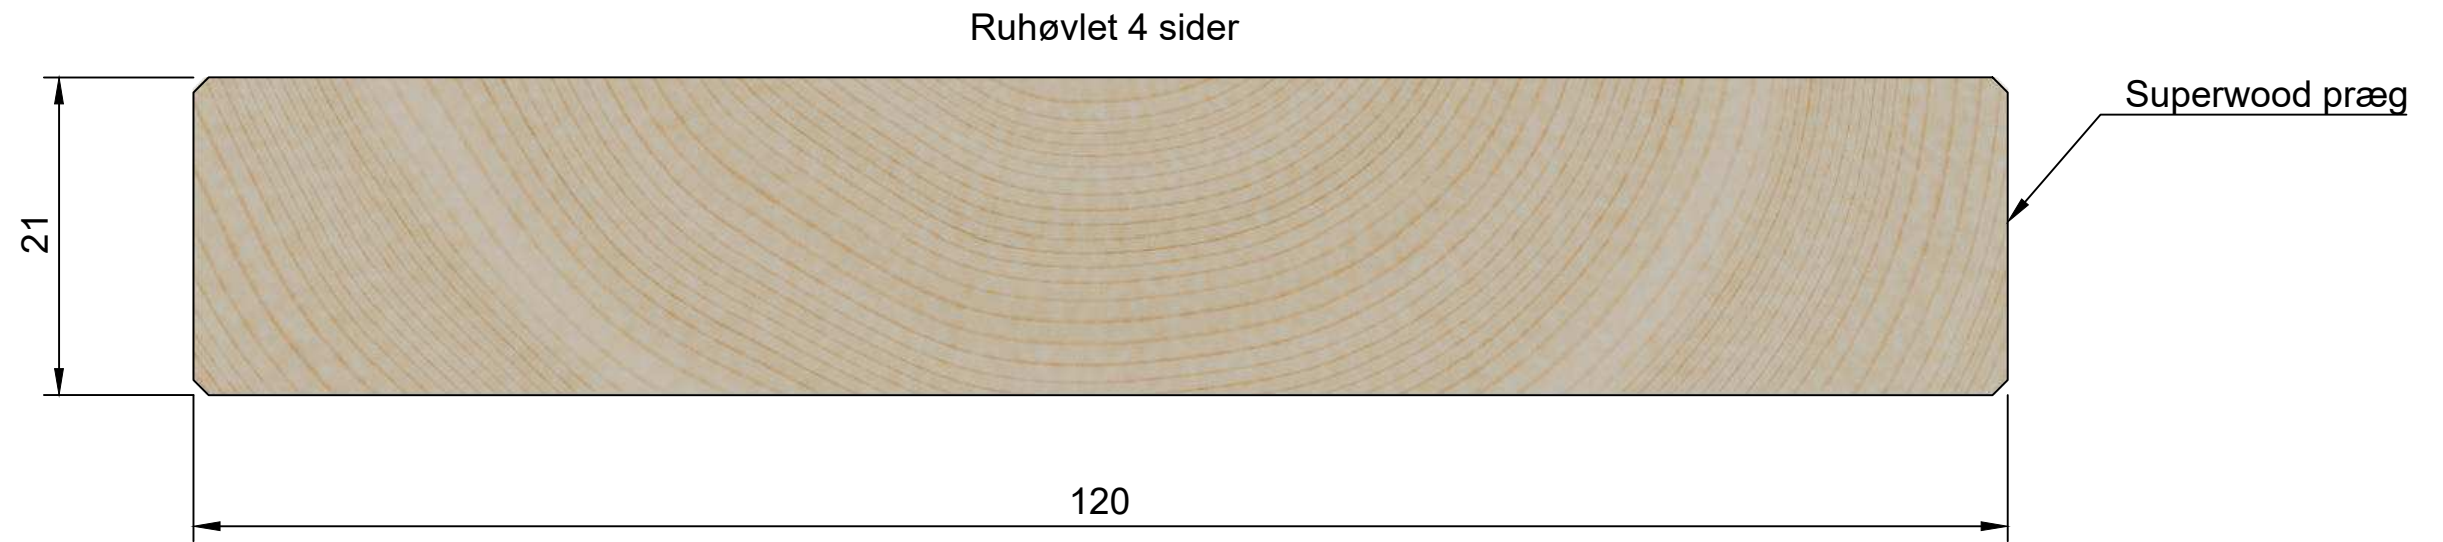

Ruhøvlet 4 sider

| | | | |
|---|--------------------|--|----------------|
| Brandkrav: D-s2,d0 (Se iøvrigt DoP). | | Titel: SW04 Ruhøvlet 21x45mm, Salg | |
| Tegner: | Dato 03-11-2020 | Godkendt af: | Godkendt dato: |
| Rev. | Rev. dato | Note: Alle mål er i mm. Tegningen er ikke målfast | Sheet 1/1 |

Ruhøvlet 4 sider

| | | | |
|---|--------------------|--|----------------|
| Brandkrav: D-s2,d0 (Se iverigt DoP). | | Titel: SW04 Ruhøvlet 21x70mm, Salg | |
| Tegner: | Dato 03-11-2020 | Godkendt af: | Godkendt dato: |
| Rev. | Rev. dato | Note: Alle mål er i mm. Tegningen er ikke målfast | Sheet 1/1 |

Ruhøvlet 4 sider

| | | | |
|---|--------------------|--|----------------|
| Brandkrav: D-s2,d0 (Se iøvrigt DoP). | | Titel: SW04 Ruhøvlet 21x95mm, Salg | |
| Tegner: | Dato 03-11-2020 | Godkendt af: | Godkendt dato: |
| Rev. | Rev. dato | Note: Alle mål er i mm. Tegningen er ikke målfast | Sheet 1/1 |