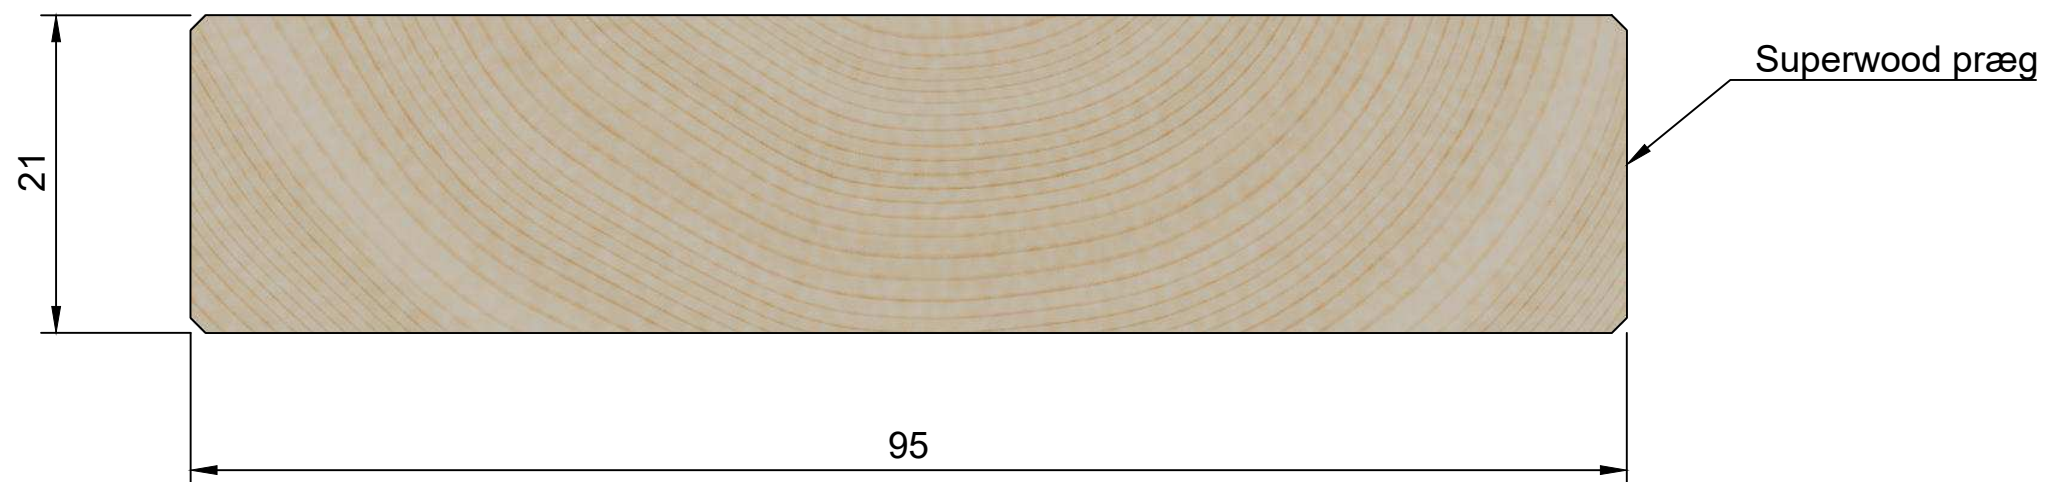

Ruhøvlet 4 sider

| | | | |
|---|--------------------|--|----------------|
| Brandkrav: D-s2,d0 (Se iøvrigt DoP). | | Titel: SW04 Ruhøvlet 21x45mm, Salg | |
| Tegner: | Dato 03-11-2020 | Godkendt af: | Godkendt dato: |
| Rev. | Rev. dato | Note: Alle mål er i mm. Tegningen er ikke målfast | Sheet 1/1 |

Ruhøvlet 4 sider

| | | | |
|---|--------------------|--|----------------|
| Brandkrav: D-s2,d0 (Se iverigt DoP). | | Titel: SW04 Ruhøvlet 21x70mm, Salg | |
| Tegner: | Dato 03-11-2020 | Godkendt af: | Godkendt dato: |
| Rev. | Rev. dato | Note: Alle mål er i mm. Tegningen er ikke målfast | Sheet 1/1 |

Ruhøvlet 4 sider

| | | | |
|---|--------------------|--|----------------|
| Brandkrav: D-s2,d0 (Se iøvrigt DoP). | | Titel: SW04 Ruhøvlet 21x95mm, Salg | |
| Tegner: | Dato 03-11-2020 | Godkendt af: | Godkendt dato: |
| Rev. | Rev. dato | Note: Alle mål er i mm. Tegningen er ikke målfast | Sheet 1/1 |