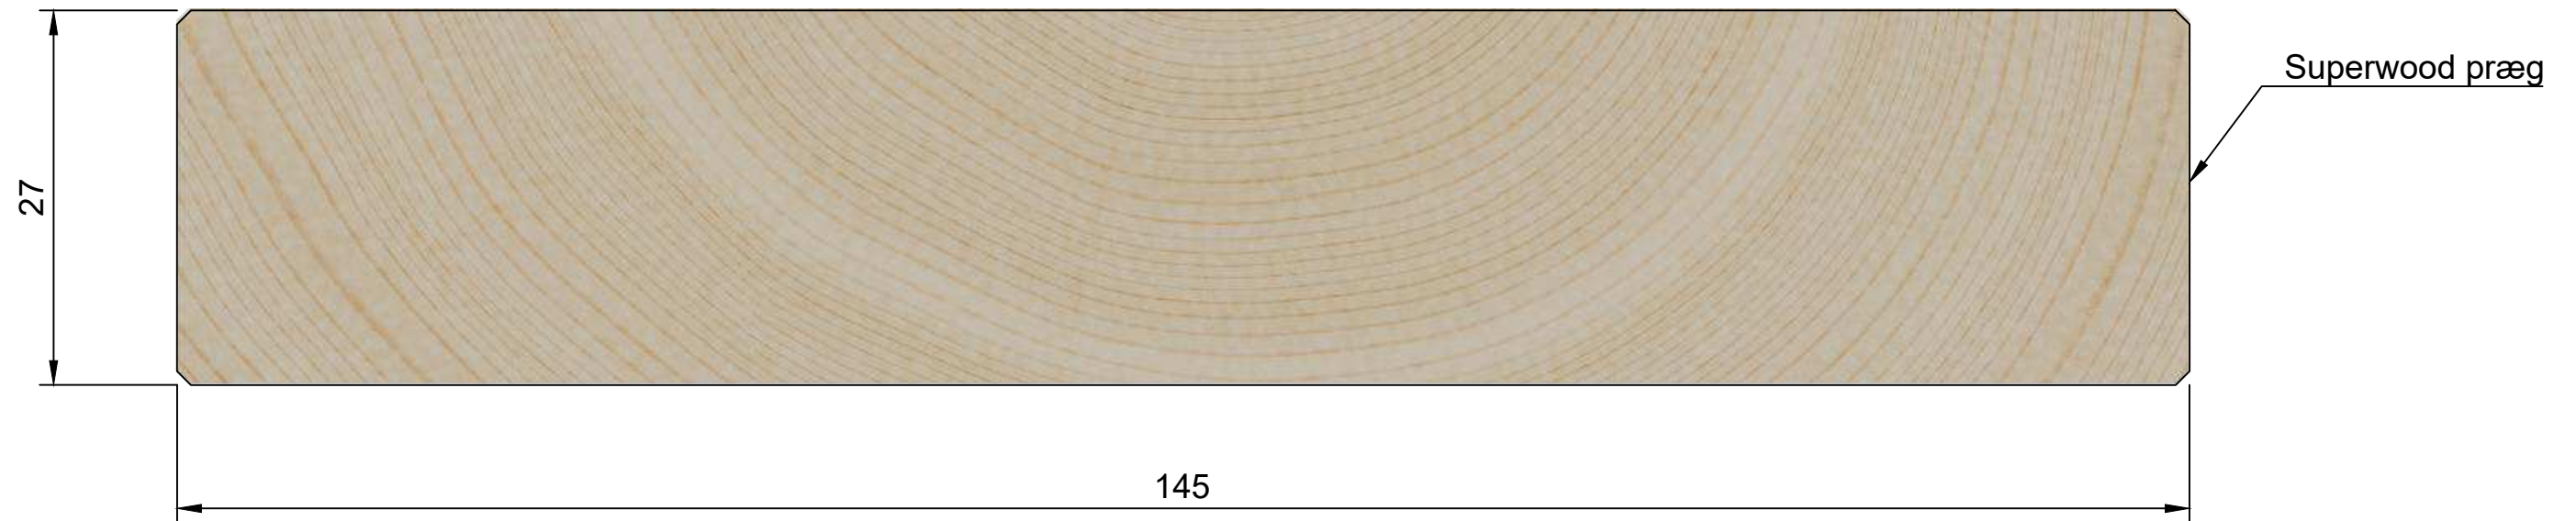

Ruhøvlet 4 sider

Brandkrav: D-s2,d0 (Se iøvrigt DoP).		Titel: SW04 Ruhøvlet 27x145mm, Salg	
Tegner:	Dato 05-11-2020	Godkendt af:	Godkendt dato:
Rev.	Rev. dato	Note: Alle mål er i mm. Tegningen er ikke målfast	Sheet 1/1