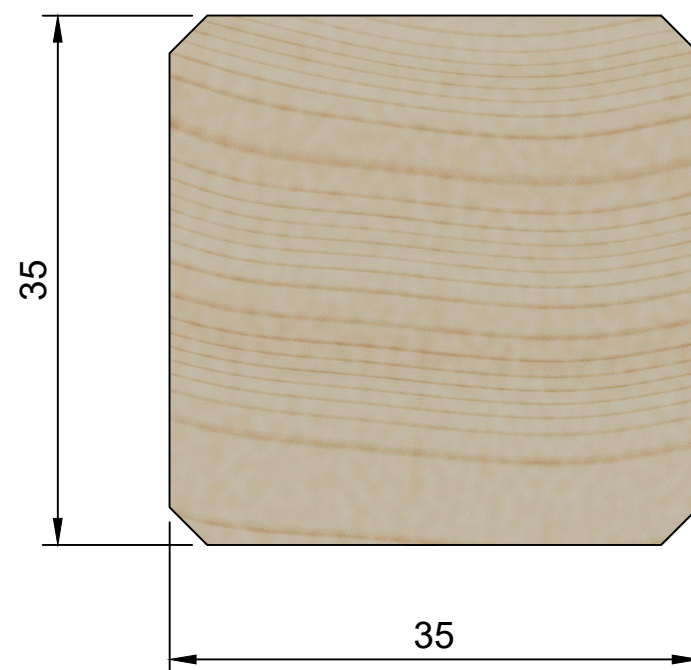

Ruhøvlet 4 sider

<b>Brandkrav:</b> Reaction to fire: D-s2,d0 In accordance with EN 13501-1		<b>Titel:</b> SW08 Stolper 35x35mm, Salg	
<b>Tegner:</b> LA	<b>Dato</b> 06-11-2020	<b>Godkendt af:</b> JME / PL	<b>Godkendt dato:</b> 24-11-2020
<b>Rev.</b>	<b>Rev. dato</b>	<b>Note:</b> Alle mål er i mm. Tegningen er ikke målfast	<b>Sheet</b> 1/1